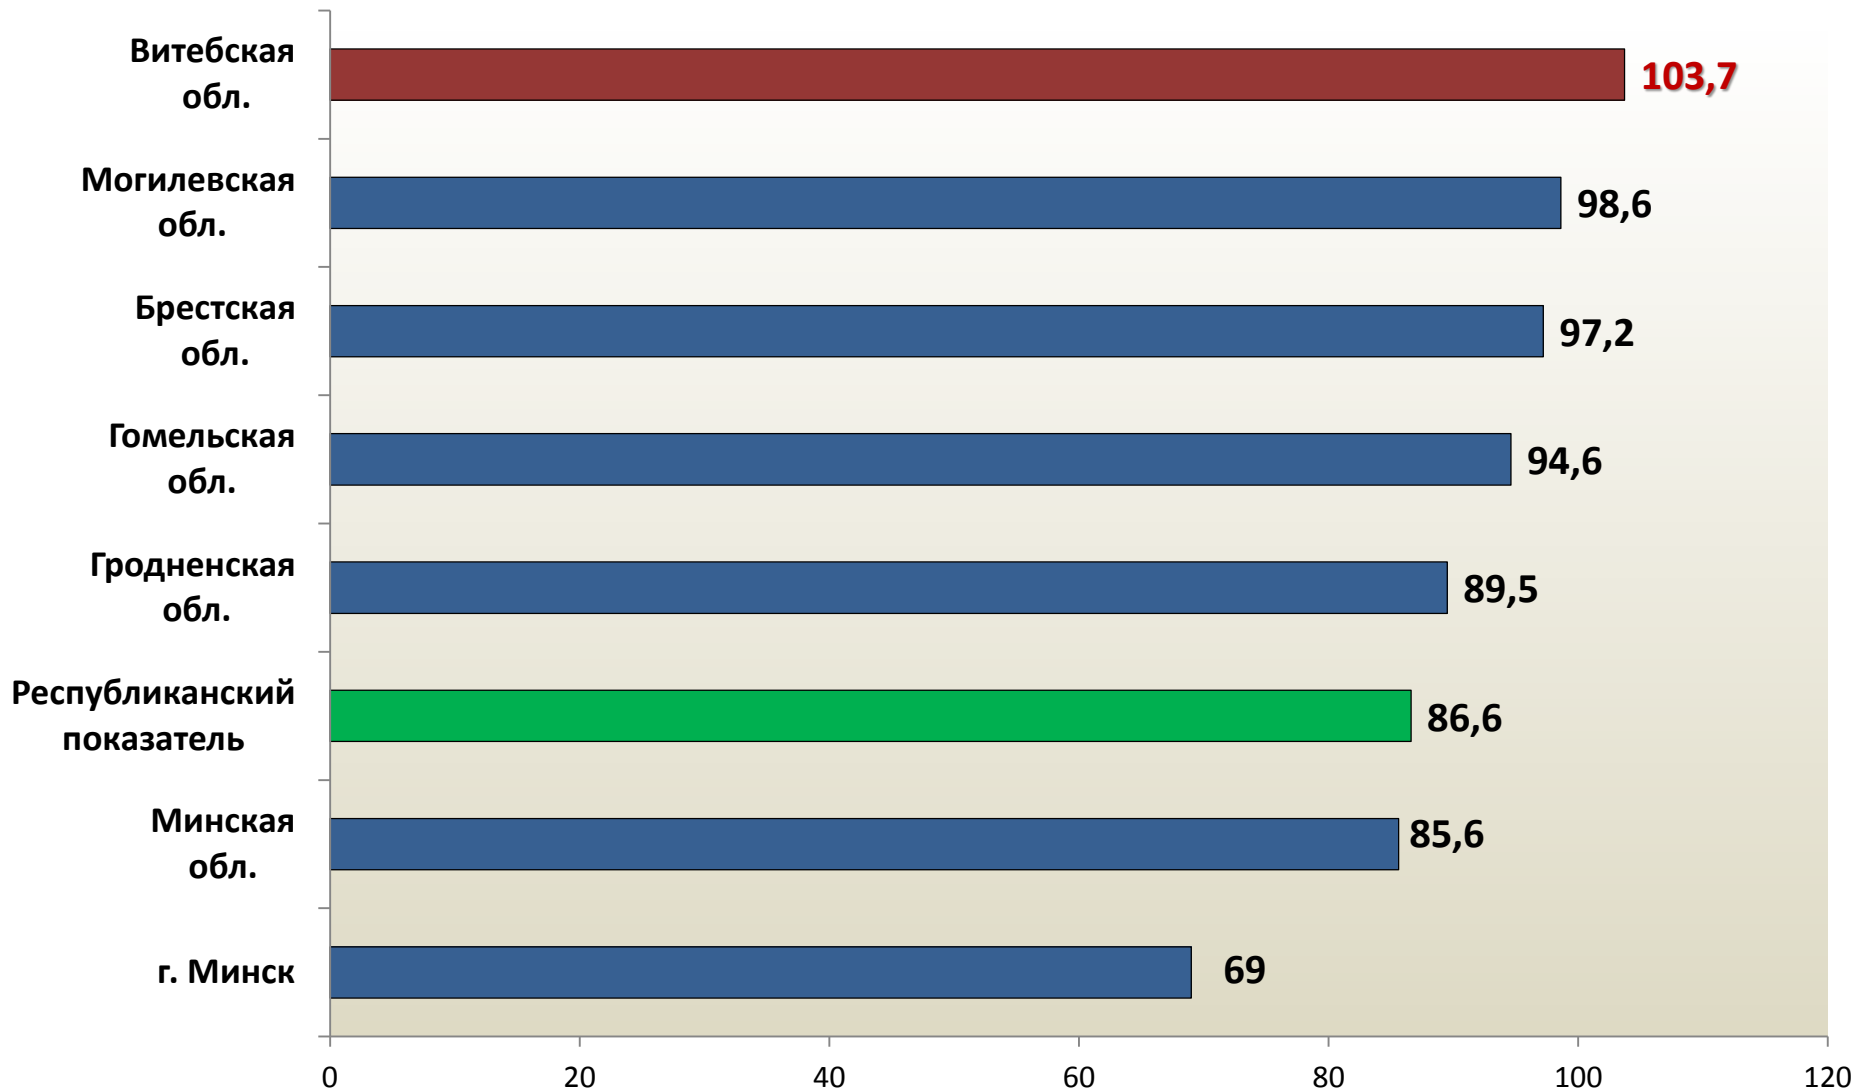

Соотношение среднемесячной заработной платы работников отрасли к аналогичному уровню заработной платы в регионе (%)

ПО ДАННЫМ НАЦИОНАЛЬНОГО СТАТИСТИЧЕСКОГО КОМИТЕТА РЕСПУБЛИКИ БЕЛАРУСЬ