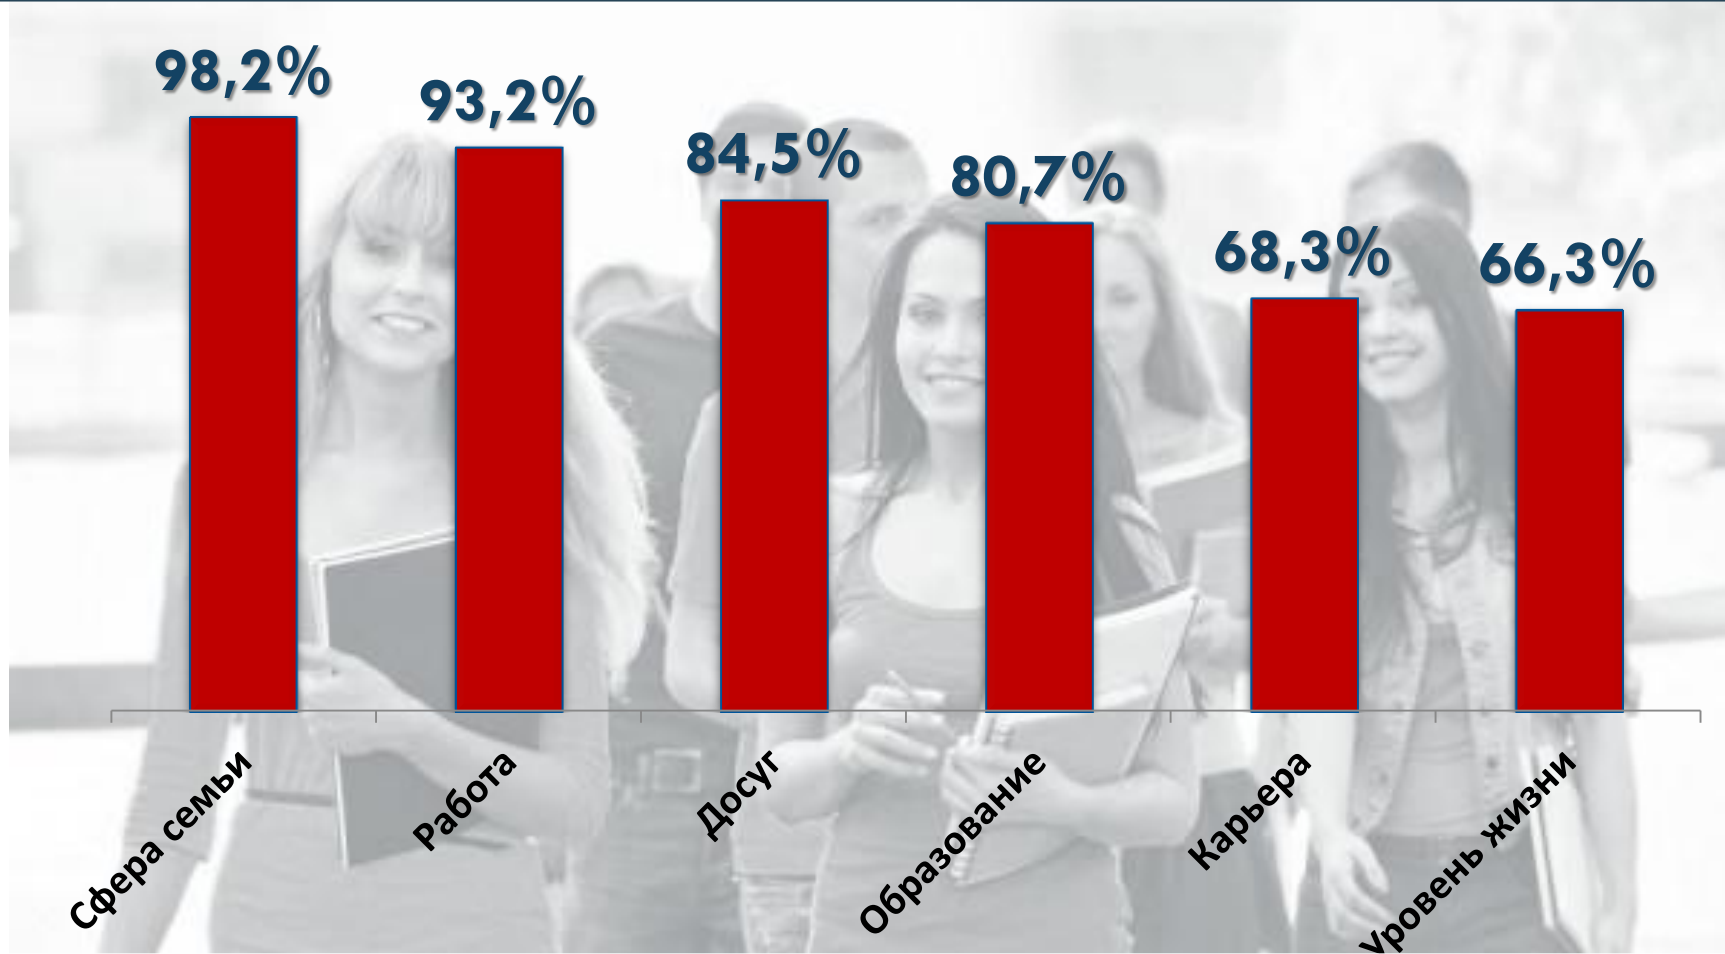

# 73 ПЕРВИЧНЫХ ПРОФСОЮЗНЫХ ОРГАНИЗАЦИИ ОБУЧАЮЩИХСЯ

**4 тысячи  
членов профсоюза  
в учреждениях  
ПТО  
(охват 97,15%)**

**32 тысячи членов  
профсоюза  
в учреждениях  
ССО  
(охват 95,65%)**

**120 тысяч членов профсоюза  
в УВО (охват 94,86%)**

# Ценностные ориентации молодежи

**60%**

молодых людей участвуют в деятельности общественных организаций и объединений

**50,5%**

считают важным высокое общественное положение

*По данным Центра социальных и политических исследований БГУ*